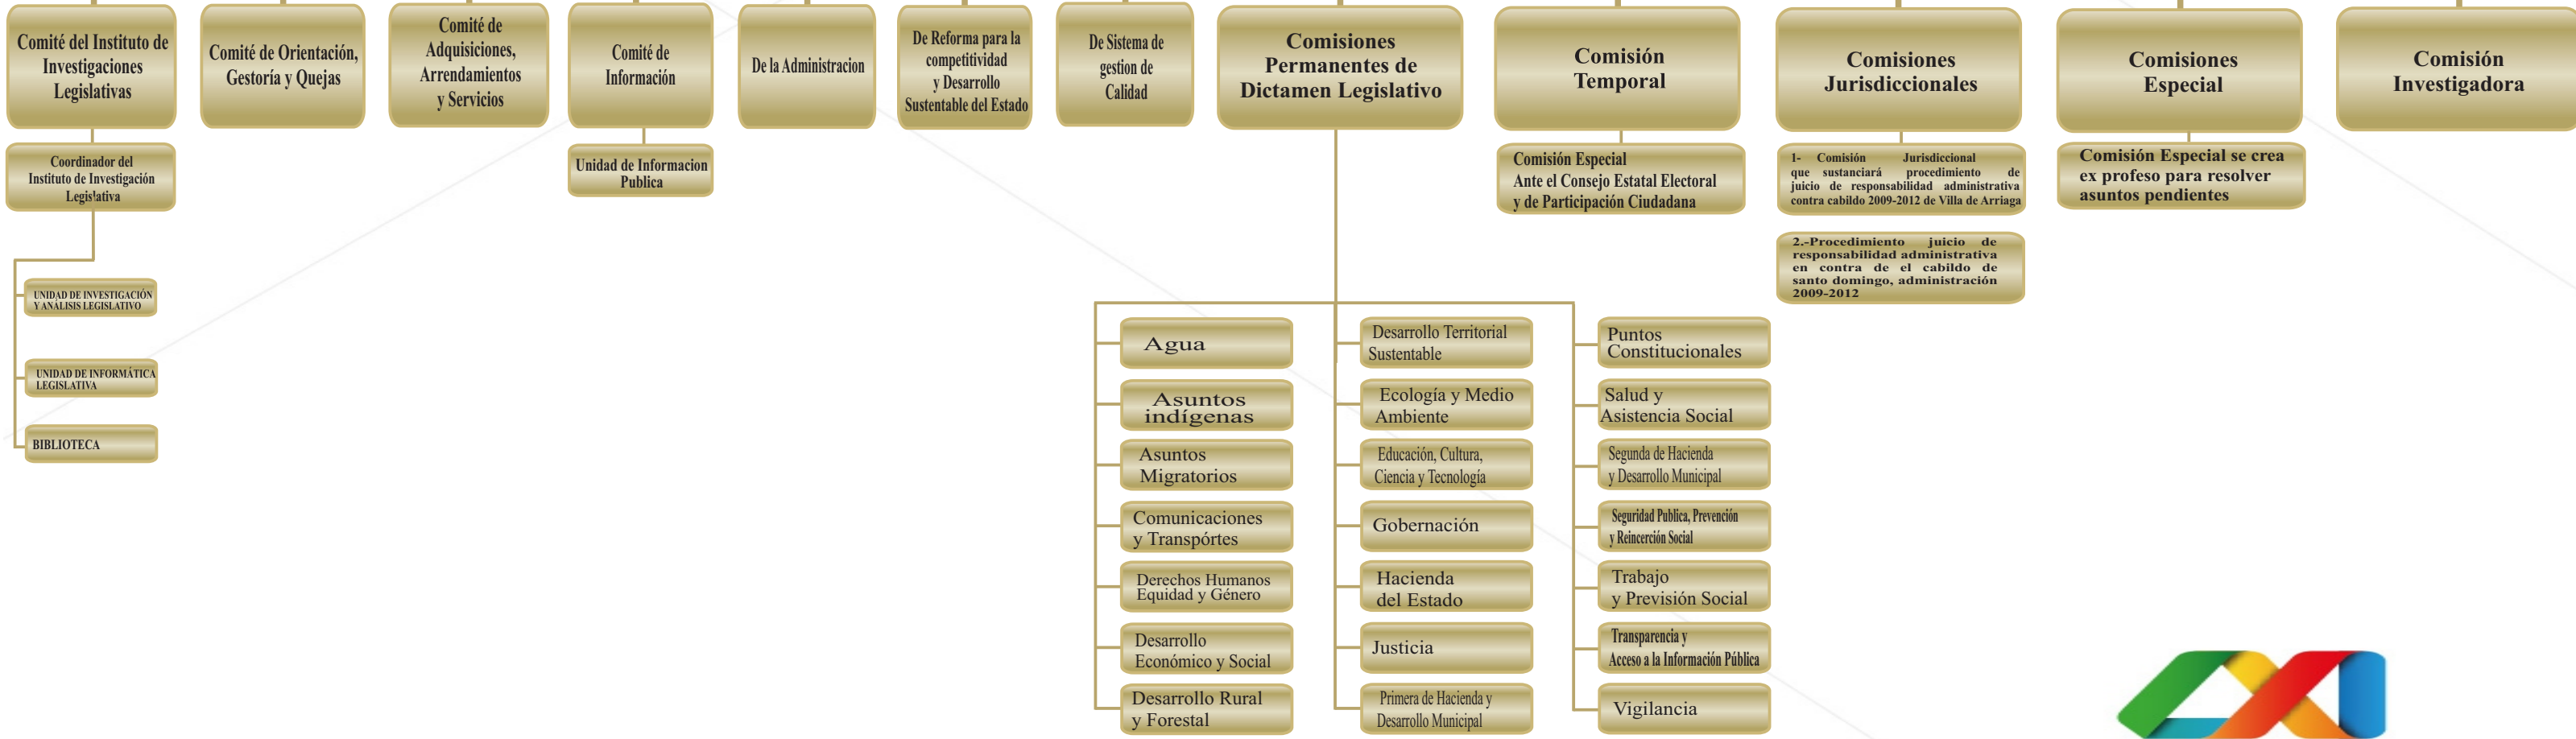

LXI LEGISLATURA  
SAN LUIS POTOSÍ

LXI LEGISLATURA  
SAN LUIS POTOSI

# PLENO

JUNTA DE  
COORDINACIÓN POLÍTICA

DIRECTIVA

COMITES

COMISIONES

“2015, Año de Jullán Carrillo Trujillo”

PLENO